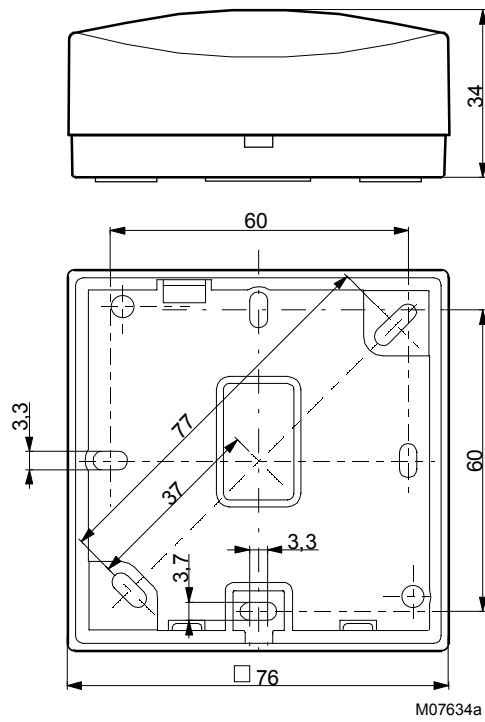

Måttitning